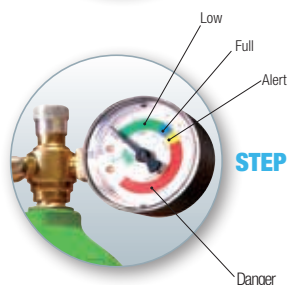

STEP 2 CHECK